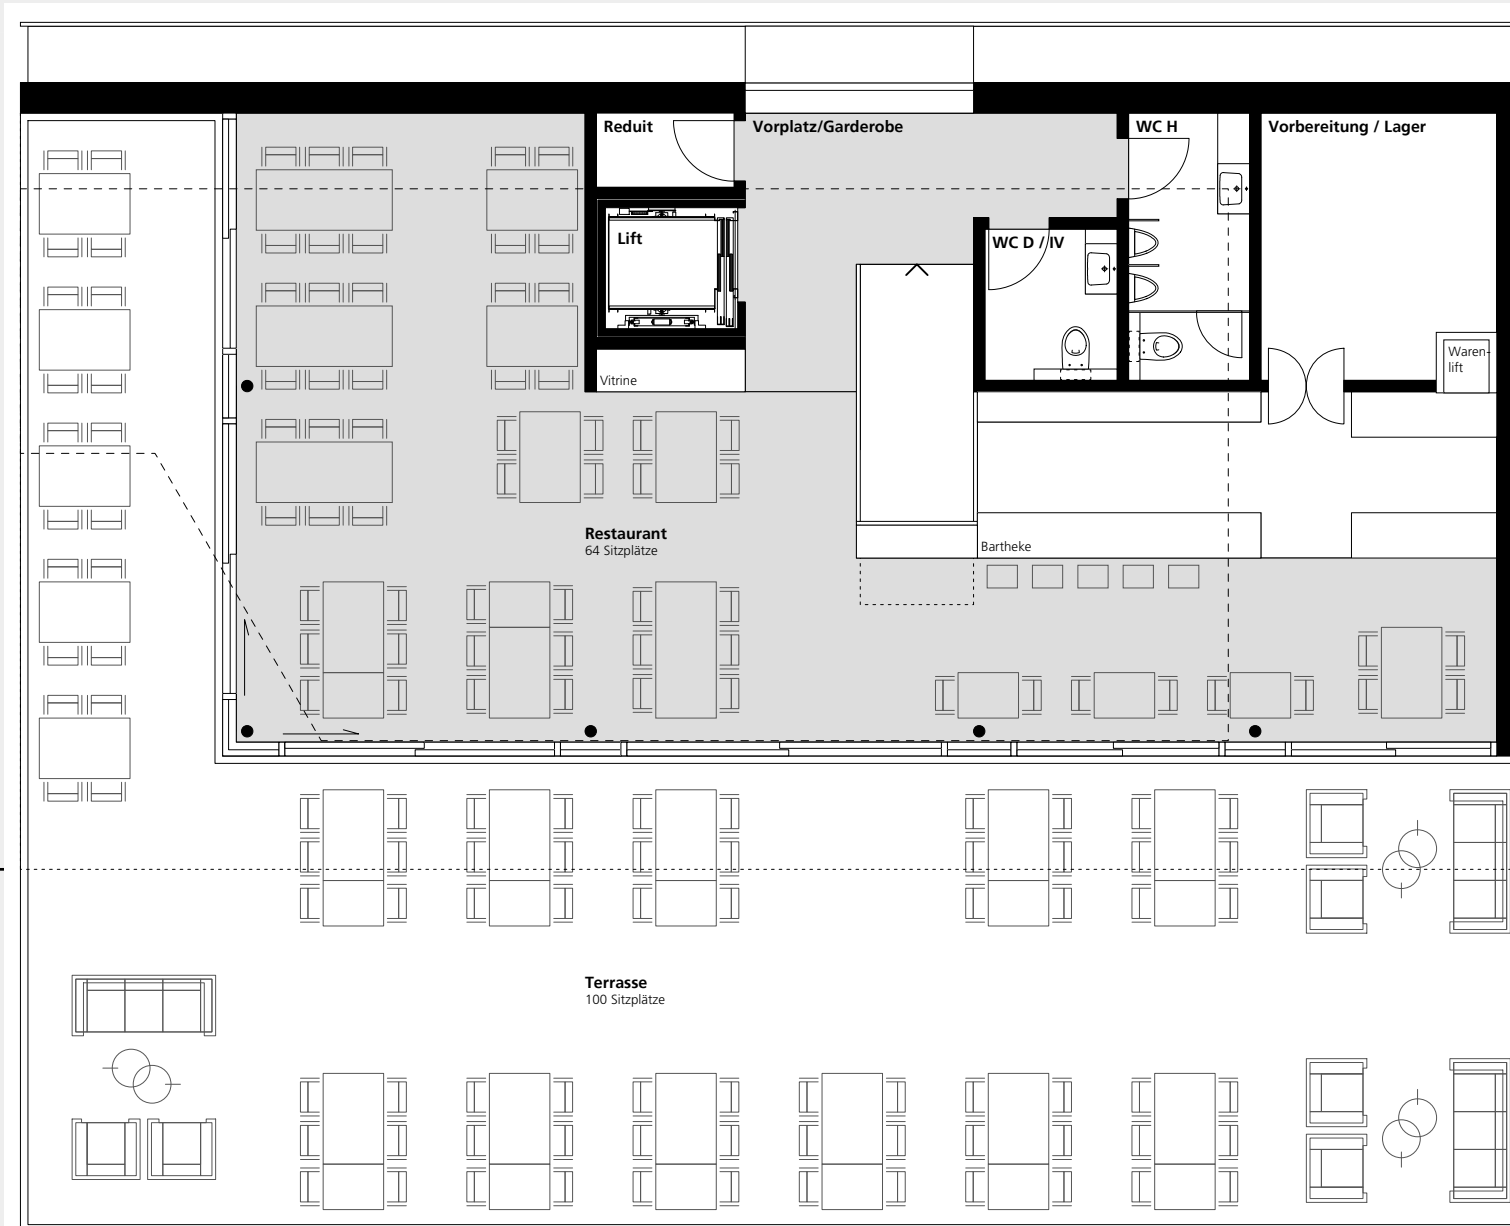

Situation / Erdgeschoss  
1118 Seerestaurant Kat.Nr. C3260 Uferweg 3 8610 Uster

Situation / Obergeschoss  
1118 Seerestaurant Kat.Nr. C3260 Uferweg 3 8610 Uster

E0 / 436.70 / + 0.00

Erdgeschoss

1118 Seerestaurant Kat.Nr. C3260 Uferweg 3 8610 Uster

E1 / 440.00 / + 3.30

Obergeschoss

1118 Seerestaurant Kat.Nr. C3260 Uferweg 3 8610 Uster

Querschnitt

1118 Seerestaurant Kat.Nr. C3260 Uferweg 3 8610 Uster

Fassade Nord

1118 Seerestaurant Kat.Nr. C3260 Uferweg 3 8610 Uster