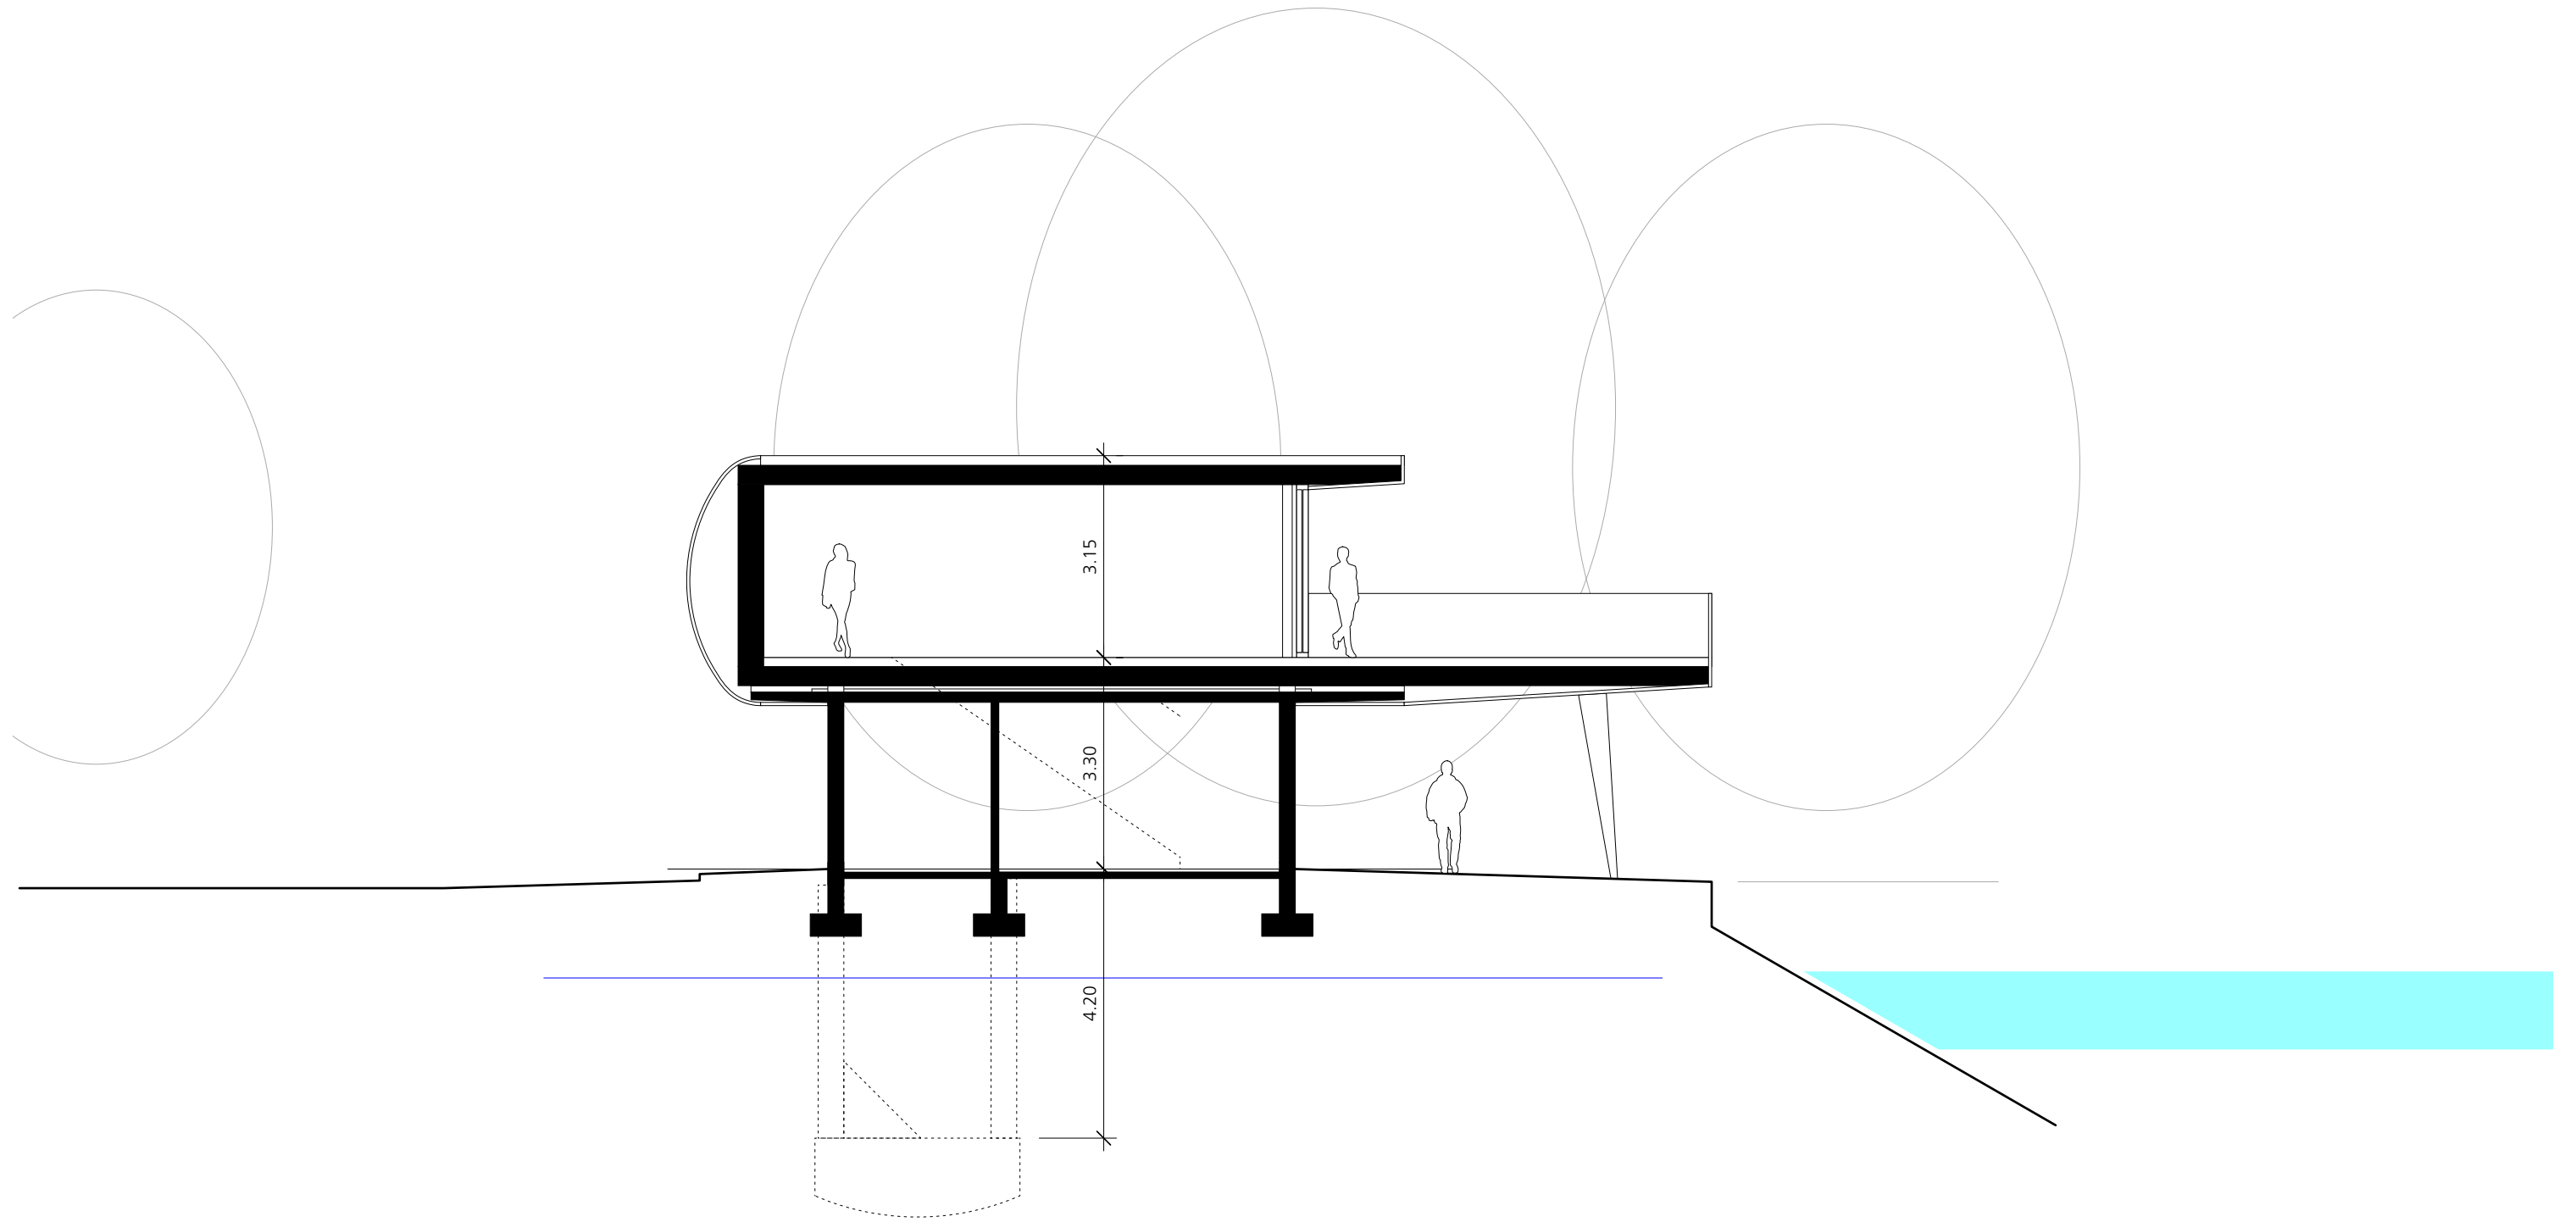

Situation / Erdgeschoss  
1118 Seerestaurant Kat.Nr. C3260 Uferweg 3 8610 Uster

Situation / Obergeschoss  
1118 Seerestaurant Kat.Nr. C3260 Uferweg 3 8610 Uster

E0 / 436.70 / + 0.00

Erdgeschoss

1118 Seerestaurant Kat.Nr. C3260 Uferweg 3 8610 Uster

E1 / 440.00 / + 3.30

Obergeschoss

1118 Seerestaurant Kat.Nr. C3260 Uferweg 3 8610 Uster

Querschnitt

1118 Seerestaurant Kat.Nr. C3260 Uferweg 3 8610 Uster

Fassade Nord

1118 Seerestaurant Kat.Nr. C3260 Uferweg 3 8610 Uster